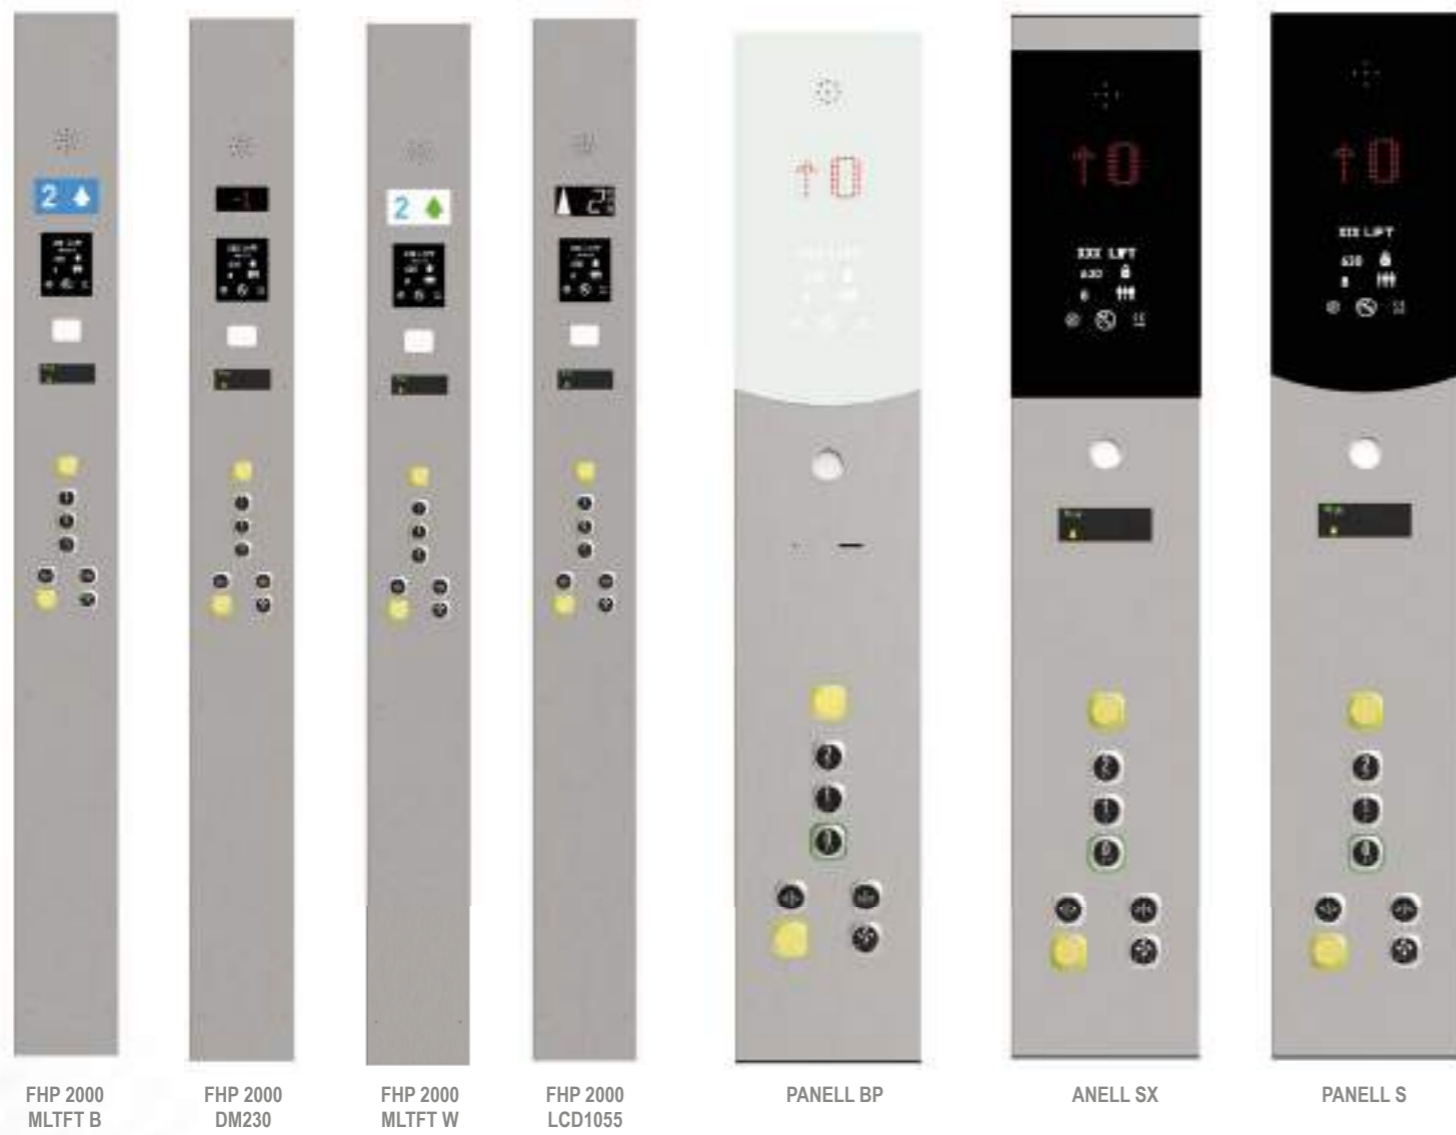

AK 160

AK 200

AK 210

Посты Вызова / Landing Buttons

AK 215

AK 110 Золотой/Gold

AK 150 Золотой/Gold

AK 200 Золотой/Gold

Посты Приказа / Cabinet Buttons

AK 500

AK 500 Золотой/Gold

Этажное Табло / Floor Mounted Panels

AK 300

AK 300

AK 300

AK 300

AK 600

AK 600 Золотой/Gold

Посты Вызова / Landing Buttons

Посты Вызова / Landing Buttons

Посты Вызова / Landing Buttons

Посты Вызова / Landing Buttons

Декоративные материалы из нержавеющей стали на потолок
Decorative Ceilings