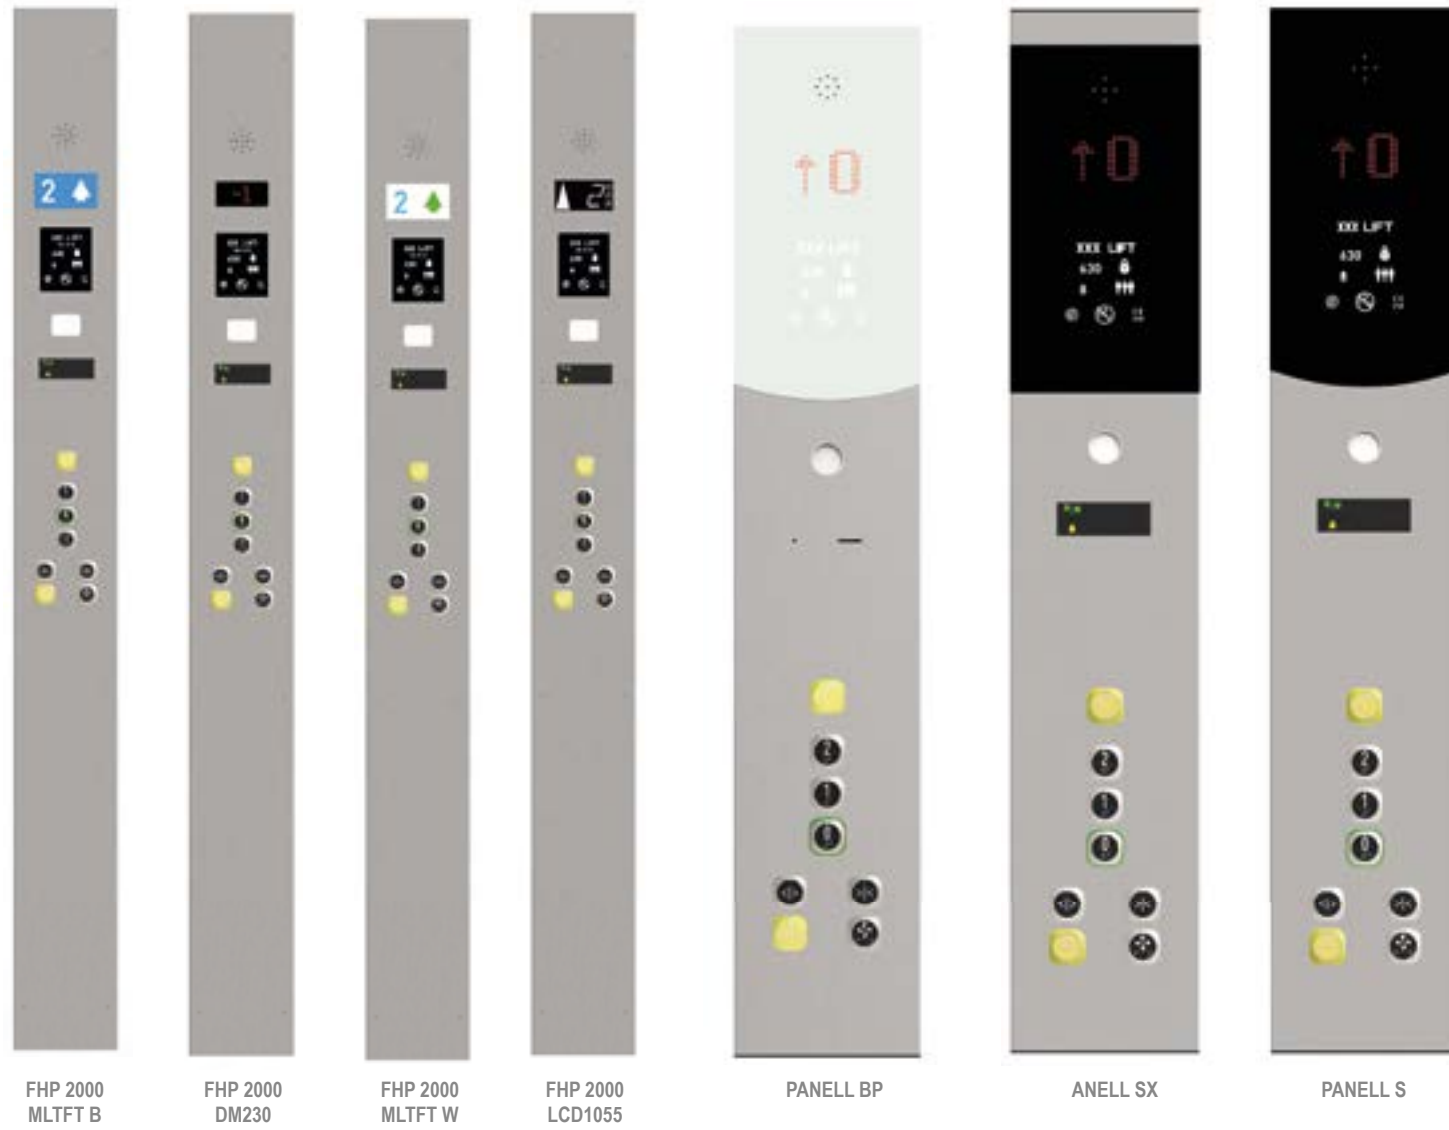

*HAS 21 Stainless Steel Hairline
Automatic Glass Landing Door*

*ХАС 21 Стекло + нержавеющая сталь
Автоматические двери шахты*

*HAS 23 Gold Mirror Stainless Steel
Automatic Decorative Glass
Landing Door*

*ХАС 23 Стекло + зеркальная нержавеющая
сталь «Золото»
Автоматические двери шахты*

*HAS 22 Stainless Steel Decorative
Automatic Landing Door*

*ХАС 22 Декоративная нержавеющая сталь
Автоматические двери шахты*

*HAS STANDARD RAL 7032
Semi Auto Landing Door*

Полуавтоматны двери шахты

*HAS 30 Stainless Steel Hairline
Folding Door*

Двер кабин автобусного типа

BUTTONS КНОПКИ

Cabinet Buttons

BUTTONS КНОПКИ

Cabinet Buttons

Landing Buttons

Landing Buttons

Gold, rose, bronze painted options are available for each buttons.

Gold, rose, bronze painted options are available for each buttons.

BUTTONS КНОПКИ

Cabinet Buttons Посты Приказа