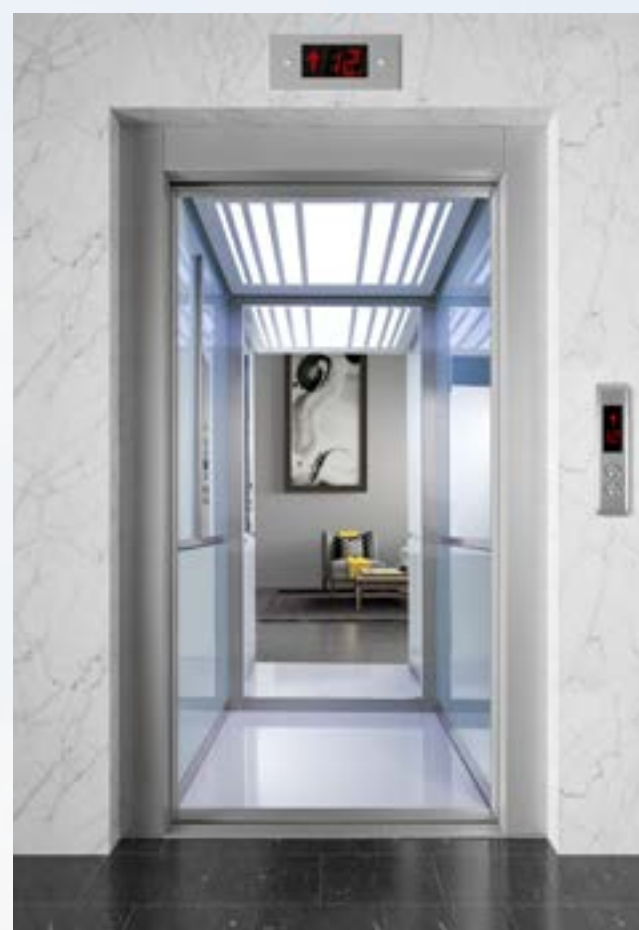

"As the light of emotions that you miss"

1. Custom Painted Panels
   - Super Mirror Accessories
   - Granite Floor
   - Half Length Mirror
   - Laser Cut Ceiling
   - Handle A Single Row
   - EN81-20/50
2. Специальные формы панелей
   - Аксессуары из супер - зеркальной нержавеющей стали
   - Пол гранит
   - Зеркало до поручня
   - Скрытое освещение
   - Однорядный поручень
   - Соответствует стандарту EN81-20/50

HAS CASHMIRE