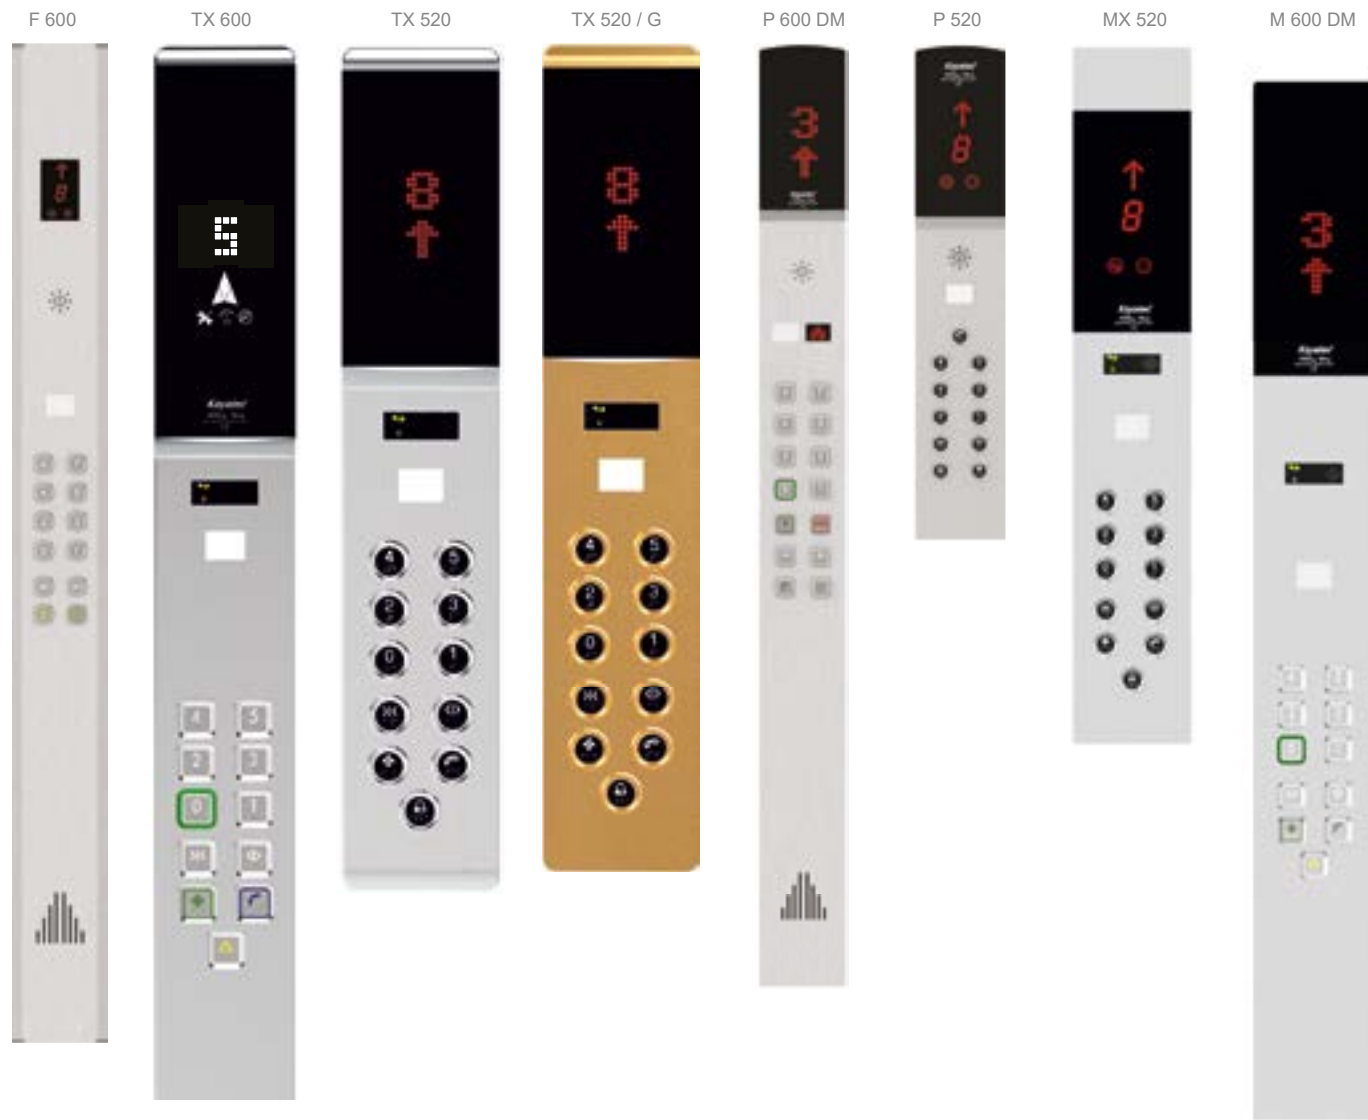

*HAS STANDARD RAL 7032
Semi Auto Landing Door*

Полуавтоматны двери шахты

*HAS 30 Stainless Steel Hairline
Folding Door*

Двер кабин автобусного типа

BUTTONS КНОПКИ

Cabinet Buttons

BUTTONS КНОПКИ

Cabinet Buttons

Landing Buttons

Landing Buttons

Gold, rose, bronze painted options are available for each buttons.

Gold, rose, bronze painted options are available for each buttons.

BUTTONS КНОПКИ

Cabinet Buttons Посты Приказа

Cabinet Buttons

Landing Buttons Посты Вызова

CEILINGINGS

Декоративные материалы из нержавеющей стали на потолок
Decorative Ceilings

HS T015

HS T018

HS T019

HS T021